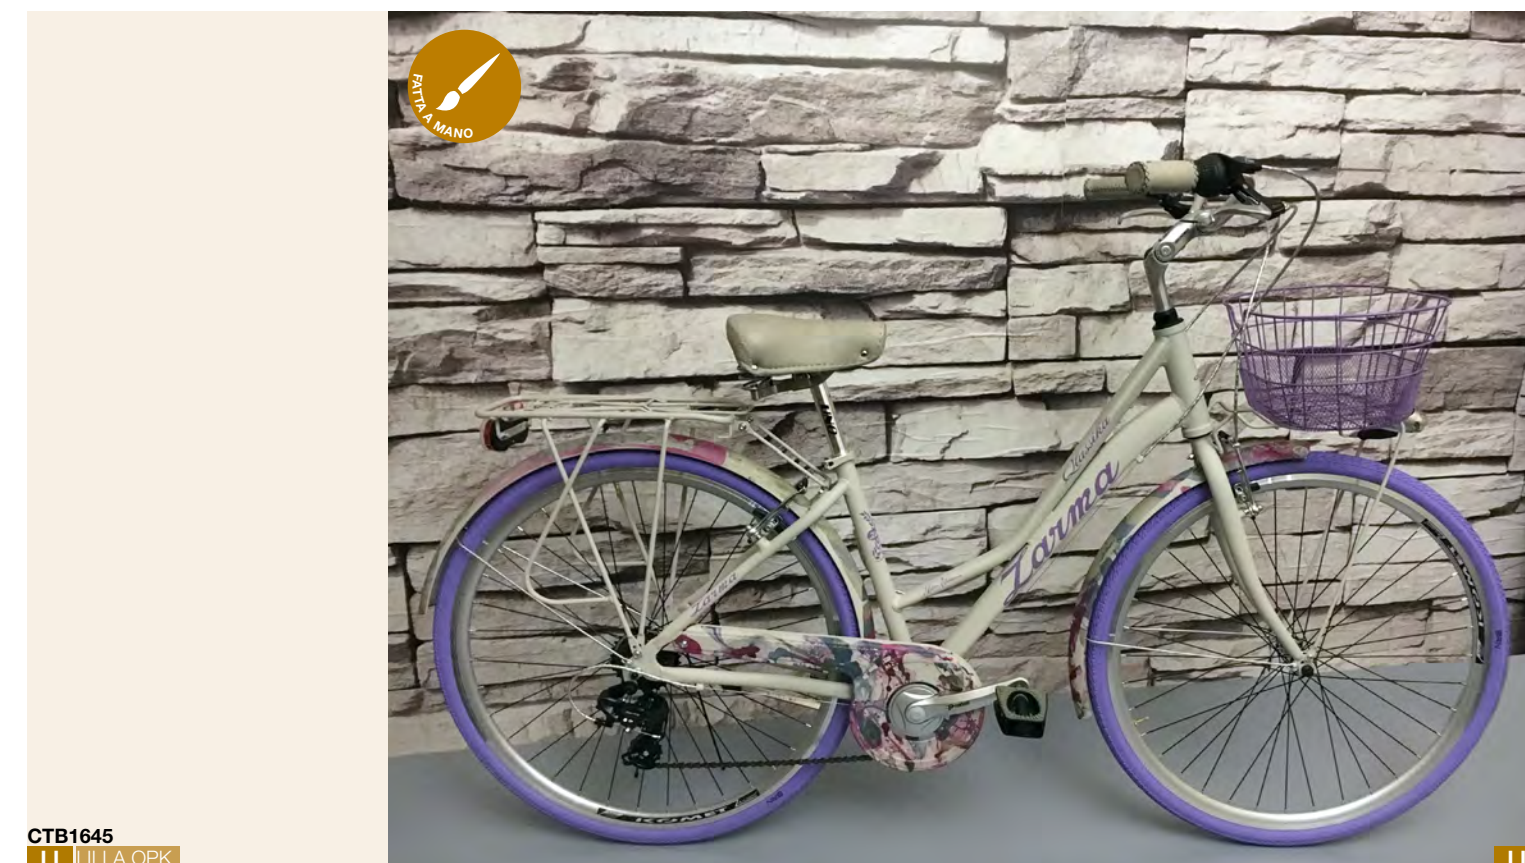

CTB1645
LI LILLA OPK