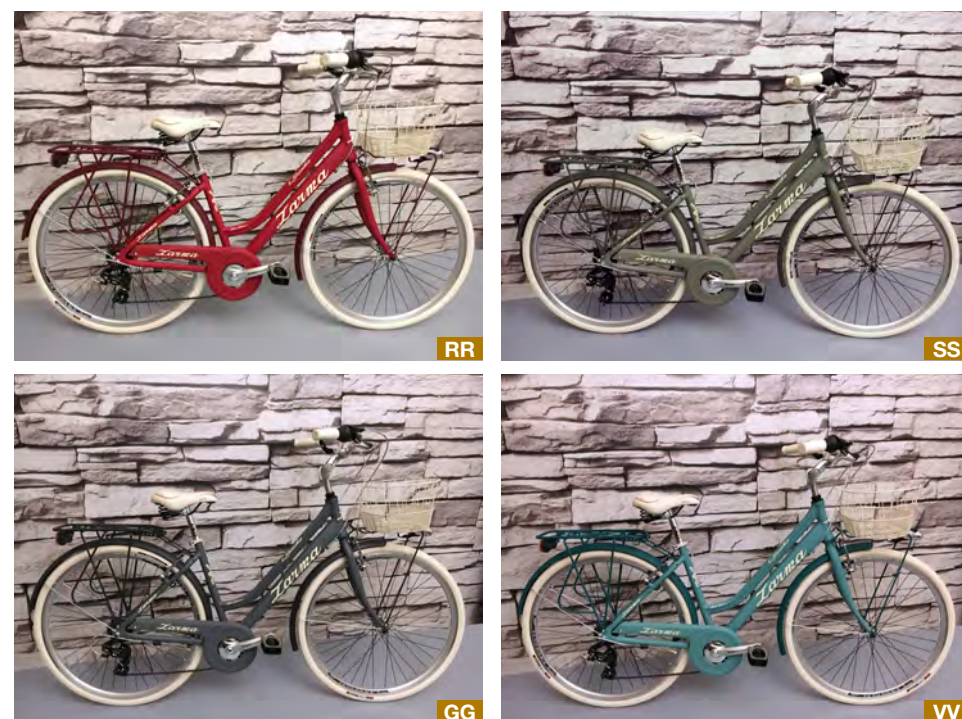

Eleganza su due ruote

Il mondo sta diventando urban? Muoversi in bicicletta rende più facile gli spostamenti. Muoversi con una City Chic significa unire praticità, eleganza e affidabilità. L'eleganza della semplicità.

MODELLO	TELAIO	GRUPPO	FRENI	FORCELLA	COLORI
CTB08DCHIC	ALU HYDRO	SHIMANO TY300 6V REVO	ALU VB	HI-TEN	<table border="1"> <tr> <td>AA</td> <td>AZZURRO / AZZURRO OPK</td> </tr> <tr> <td>RR</td> <td>ROSSO / ROSSO OPK</td> </tr> <tr> <td>SS</td> <td>SALVIA / SALVIA OPK</td> </tr> <tr> <td>GG</td> <td>GRIGIO / GRIGIO OPK</td> </tr> <tr> <td>VV</td> <td>VERDE / VERDE OPK</td> </tr> </table>