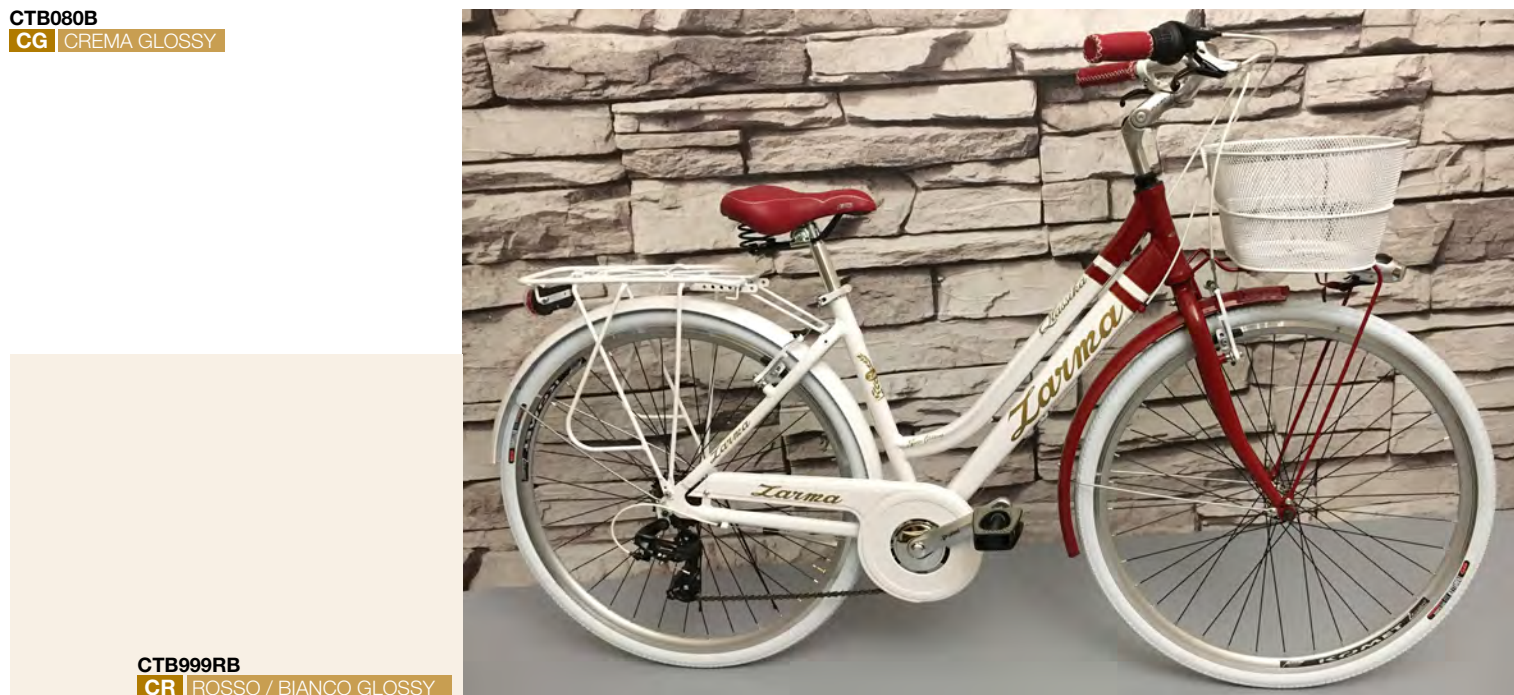

CTB080B  
CG CREMA GLOSSY

CTB999G  
GC GRIGIO ATLANTICO / CREMA GLOSSY

CTB999C  
CC CAPPUCCINO / CREMA GLOSSY

CTB999RB  
CR ROSSO / BIANCO GLOSSY

CTB444G  
GC GRIGIO ATLANTICO / CREMA GLOSSY

	 MODELLO	 TELAIO	 GRUPPO	 FRENI	 FORCELLA	 COLORI
CTB080B	CREAM CITY	ALU HYDRO	SHIMANO TY300 6V REVO	ALU VB	HI-TEN	CG CREMA GLOSSY
CTB999RB	AMERICA CITY	ALU HYDRO	SHIMANO TY300 6V REVO	ALU VB	HI-TEN	CR ROSSO / BIANCO GLOSSY