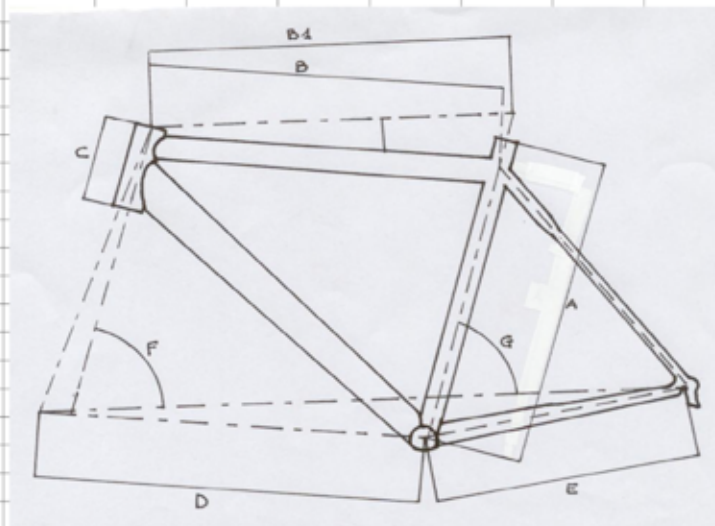

MISURE e GEOMETRIE

PISTA ALU	A	B	B1	C	D	E	F	G
6459								
700°480	480	511		110	548	395	74,5°	74,5°
700°500	500	522		110	555	395	74,5°	74,5°
700°520	520	535		110	562	395	74,5°	74,5°
700°540	540	535		130	562	395	75,4°	74,5°
700°560	560	550		150	576	395	74,5°	74,5°
PISTA ALU	A	B	B1	C	D	E	F	G
2.0								
700°540	540	550		150	576	395	74,5°	74,5°
CORSA ALU	A	B	B1	C	D	E	F	G
700°580	580	582	593	200	623,3	406	73,5°	73,5°
700°550	550	565	572	175	611,6	406	73,5°	74°
700°520	520	545	557	155	597,8	406	73,5°	74,5°
700°500	500	525	535	135	584,9	406	73°	75°
700°470	470	500	511	125	570	406	72,5°	75,5°
CORSA	A	B	B1	C	D	E	F	G
CARB								
700°560	560	569,8	590	190	607,3	408	73,5°	72,5°
700°520	520	551,4	570,3	165	599,9	408	73°	73°
700°480	480	527	545,9	145	584,4	408	73°	74°
700°440	440	510,2	528,4	125	575,5	408	72°	74°