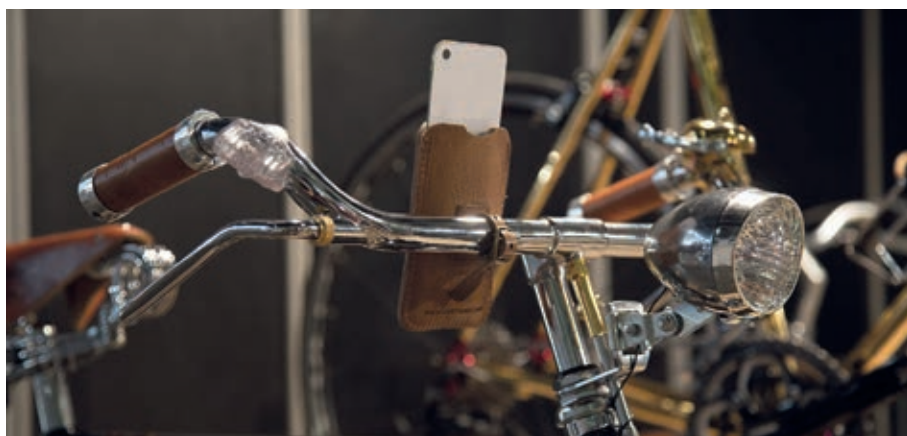

COLORE FOTO:

NERO

*Porta iPhone non incluso